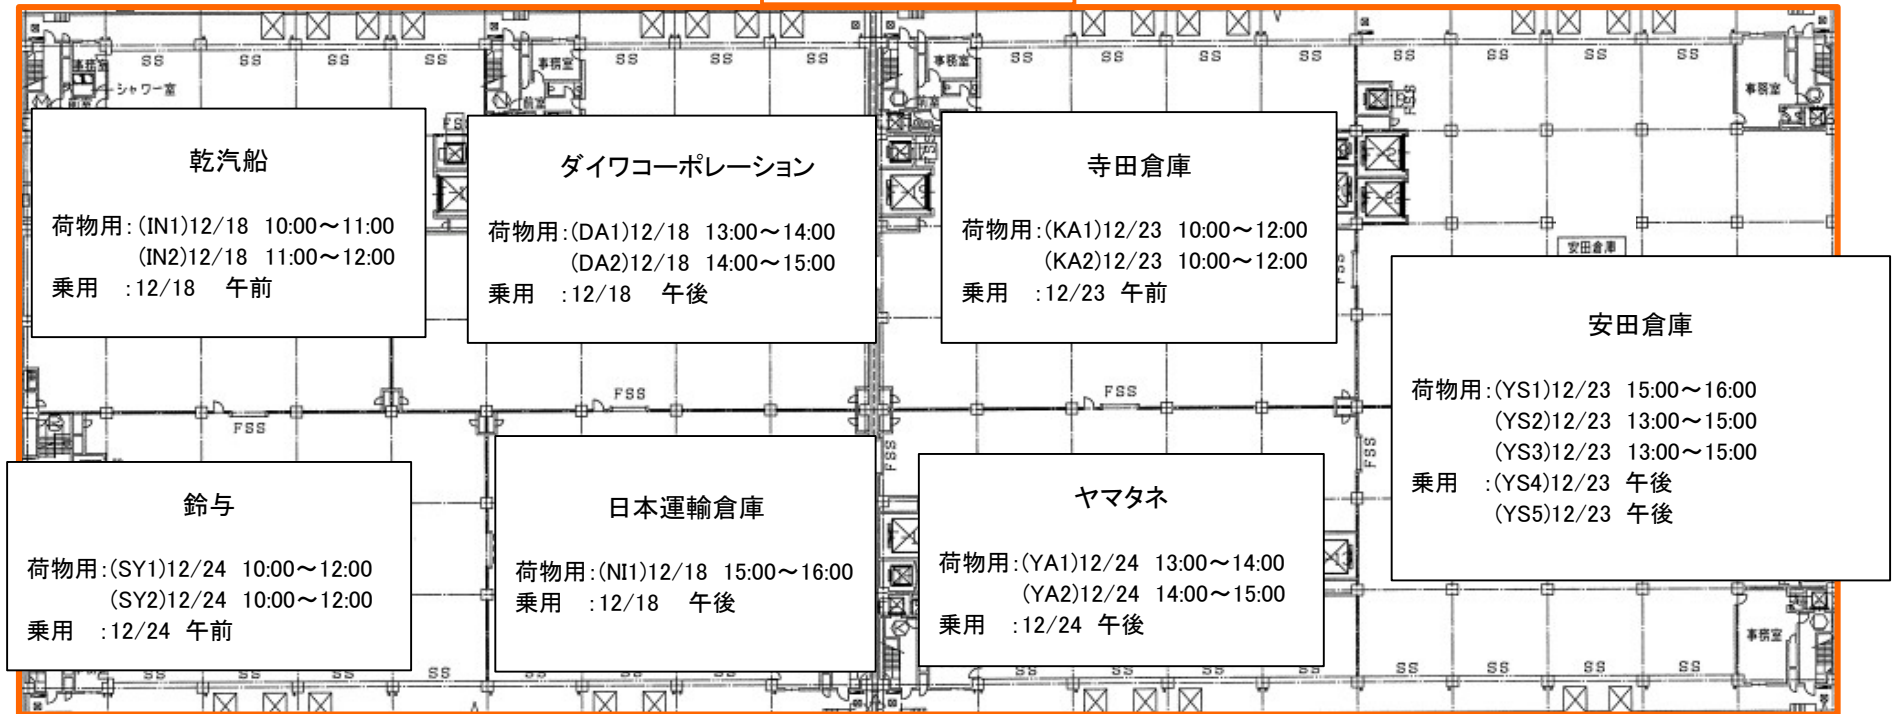

# 2024年12月 A-1棟 業務委託点検表

東京団地倉庫(株) 平和島事業所

## ・エレベーター点検日