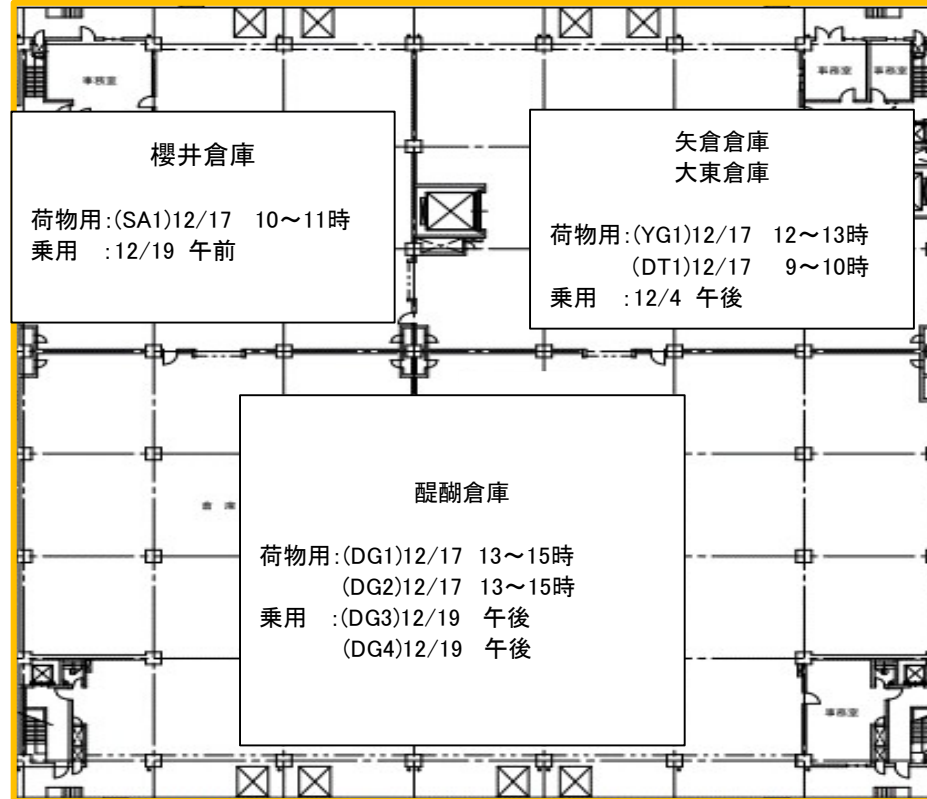

2024年12月 C棟 業務委託点検表

東京団地倉庫(株) 平和島事業所

・エレベーター点検日

その他の点検日程

・防鼠点検.....12月27日(金) 9:00~17:00